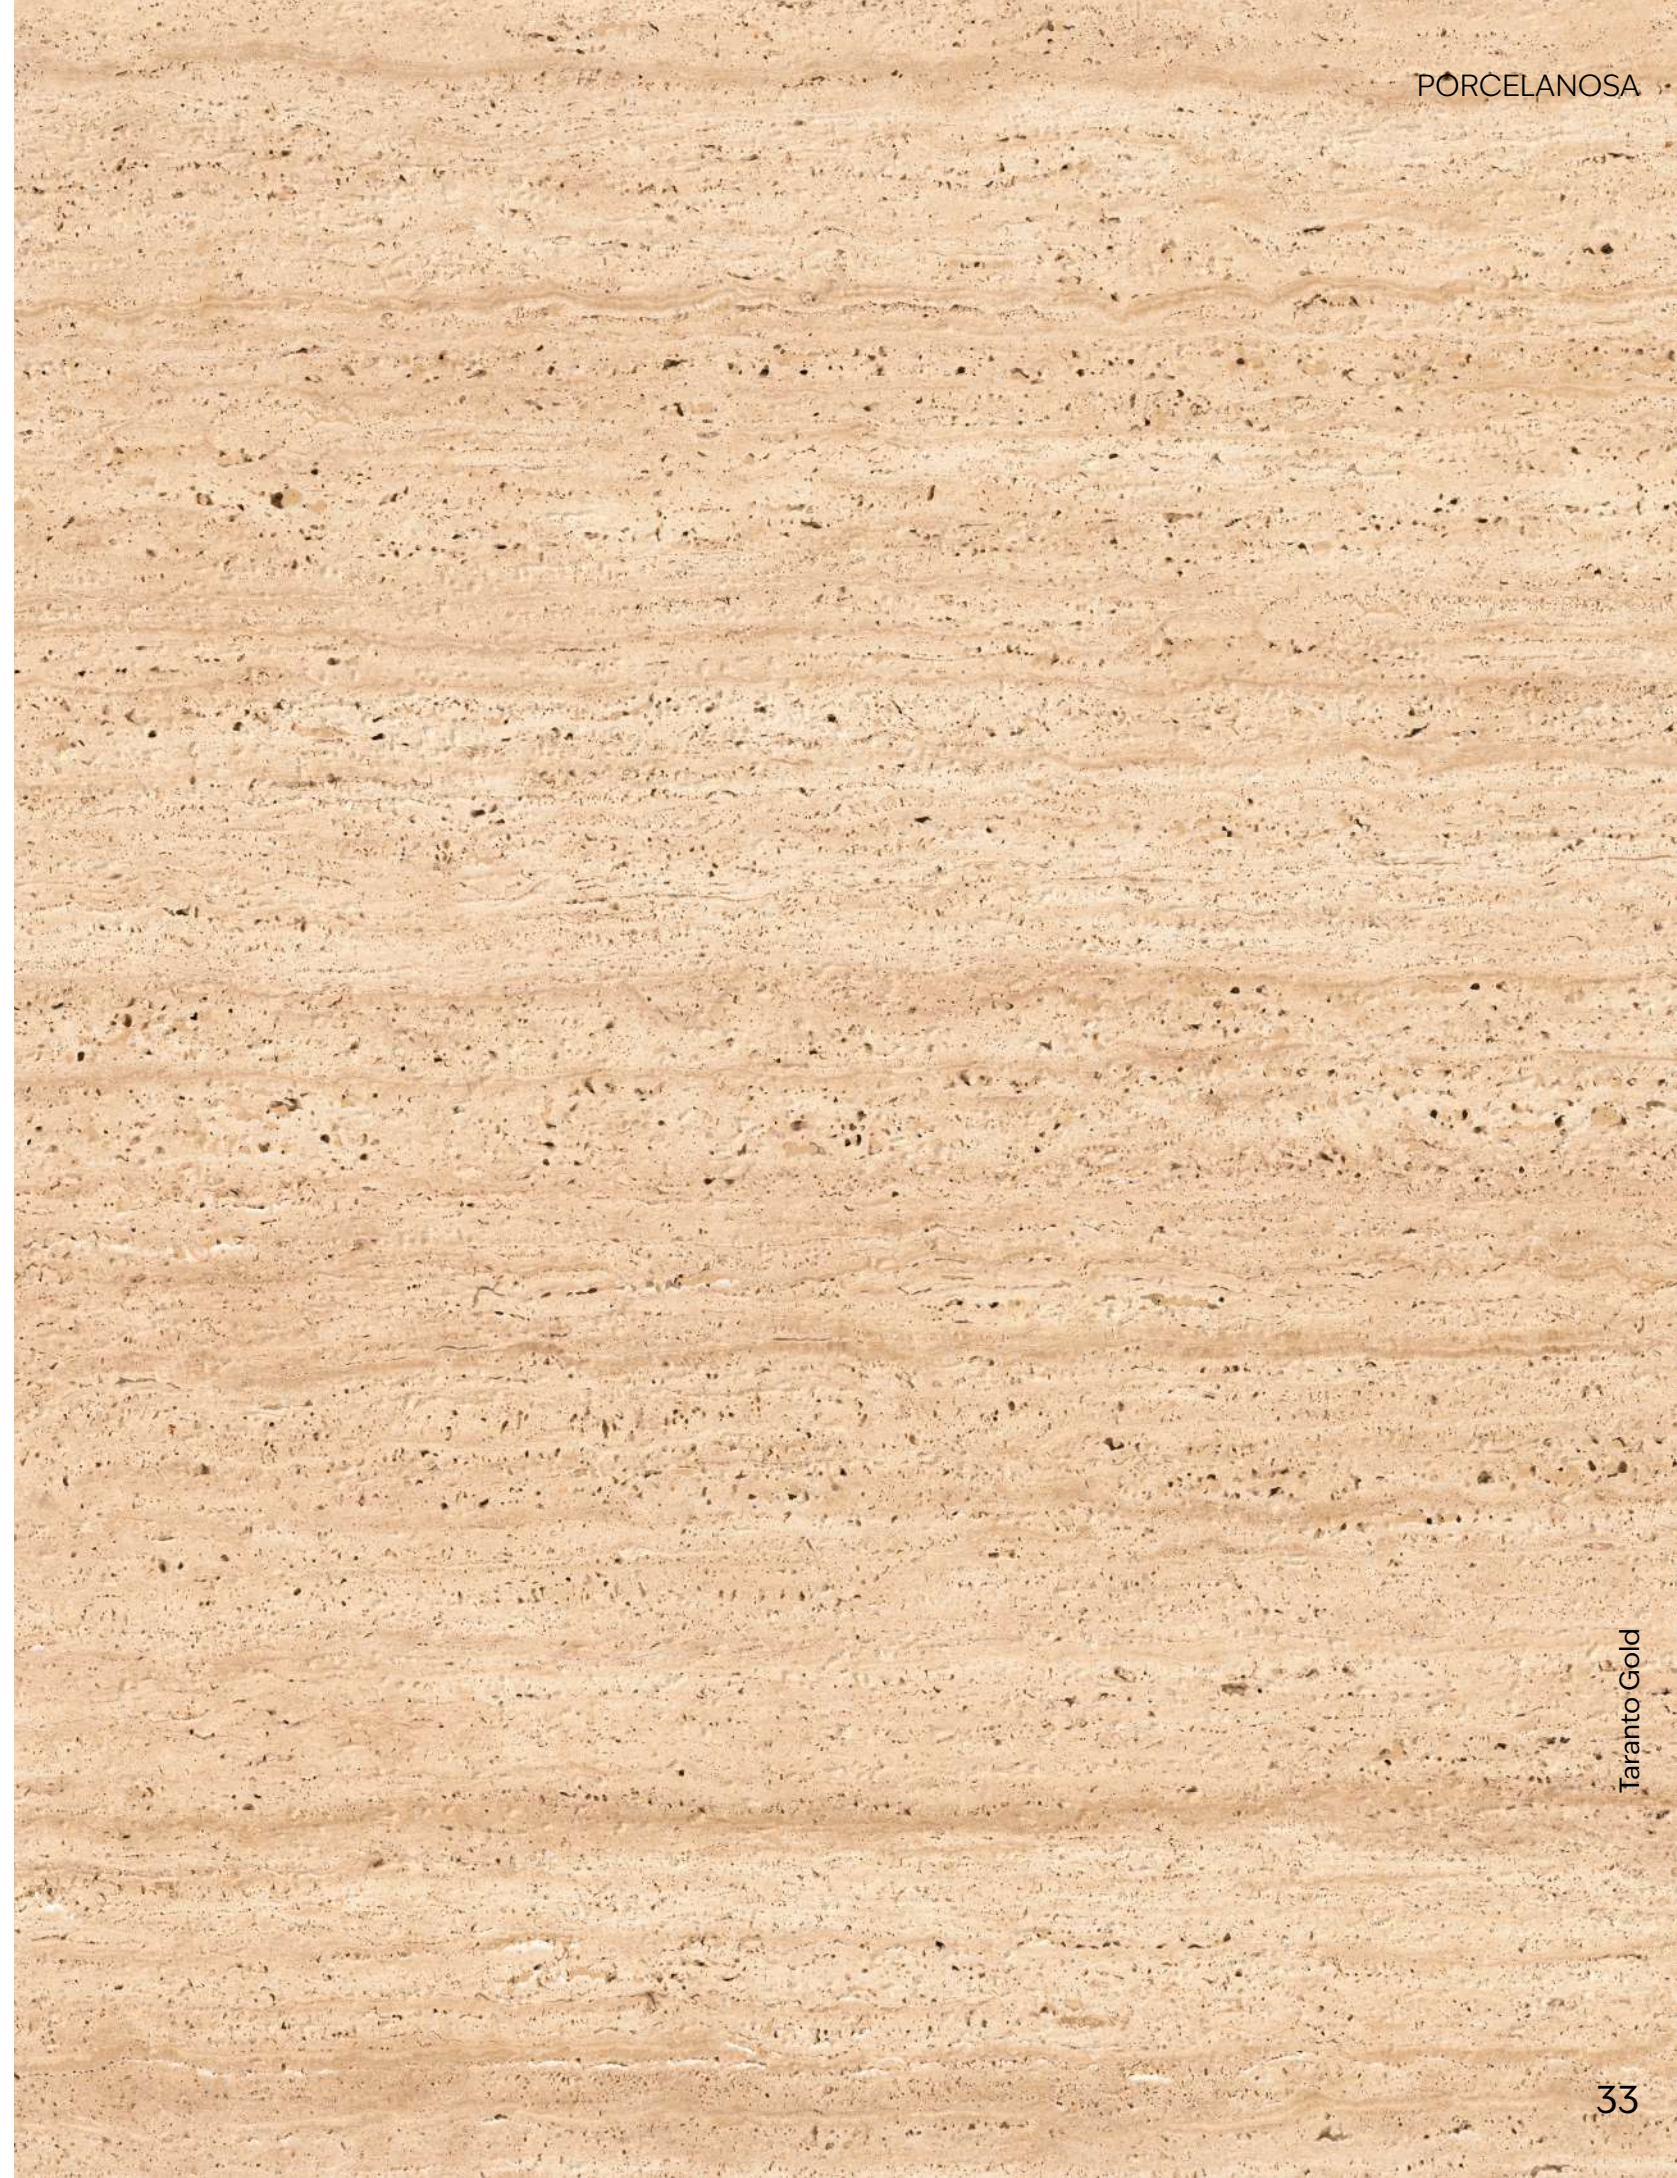

TARANTO

PORCELANOSA

MÁRMOL · MARBLE
MATE · MATT

NEW COLLECTION

32

Taranto Gold

33