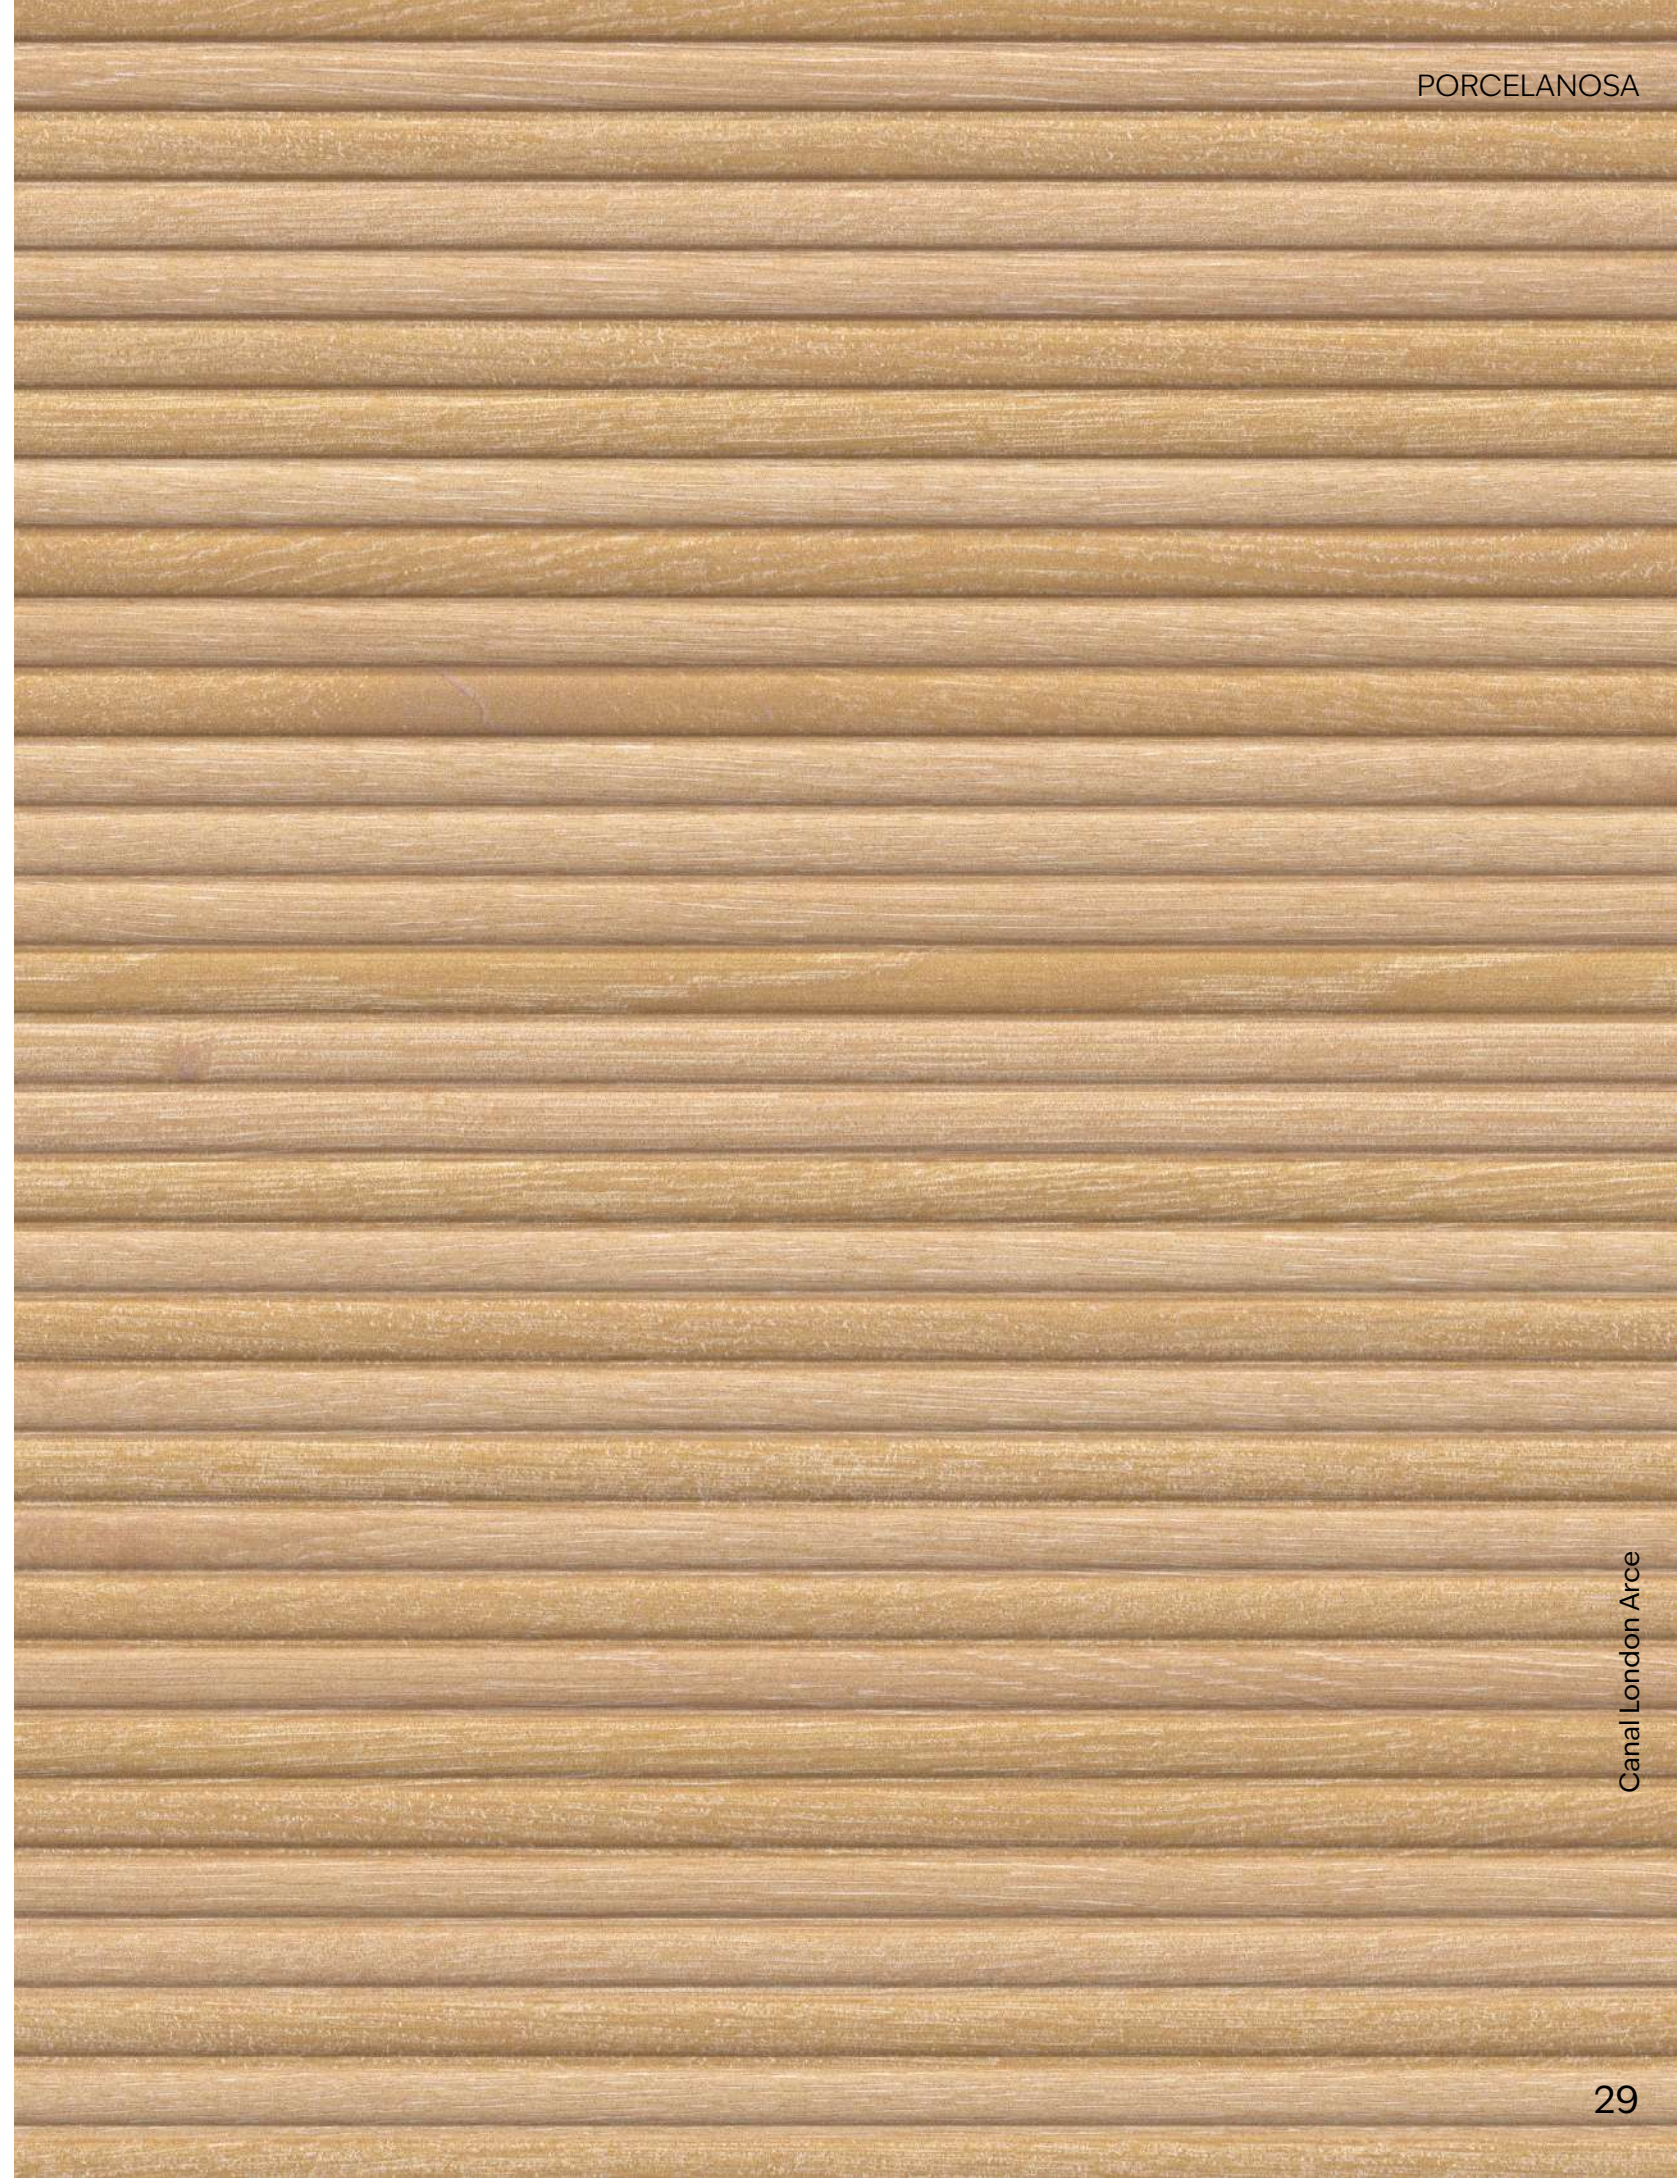

CANAL · DECO LONDON

PORCELANOSA

MADERA · WOOD MATE · MATT

NEW COLLECTION

28

Canal London Arce

29

Canal London Nogal 59,6 cm x 150 cm
Eider 120 cm x 270 cm